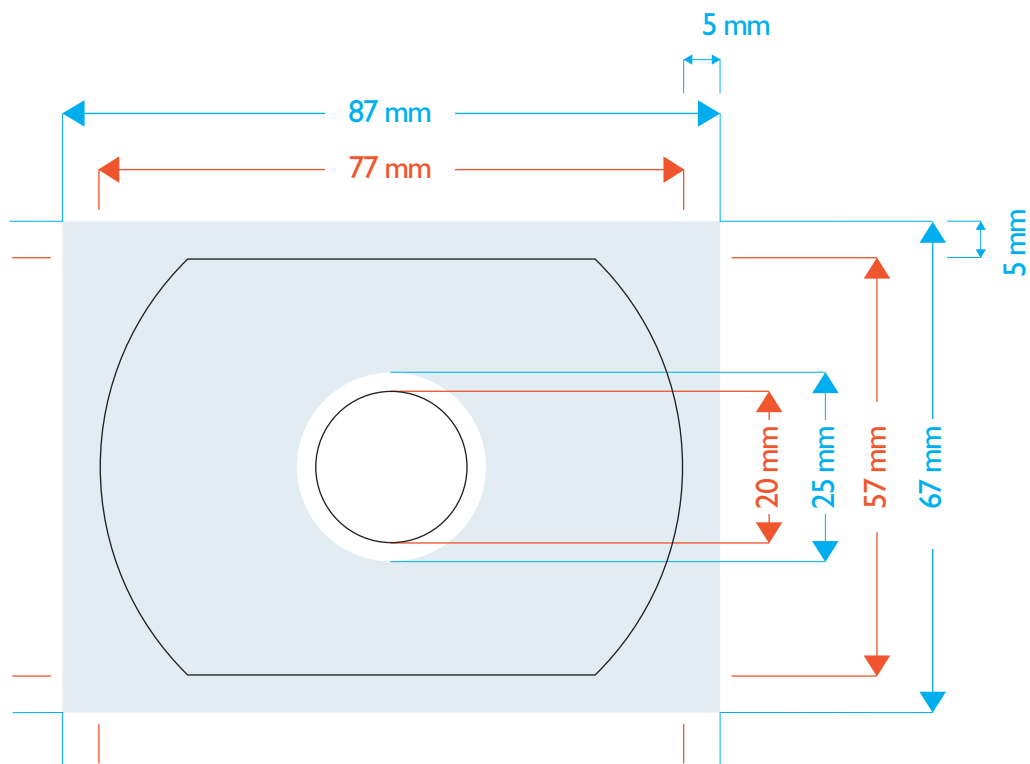

Cd cards Bords arrondis (pressage : couleur en CMJN)
 Formats de fichiers attendu : psd / pdf / jpg / ai
 Résolution : 300 dpi

 Zone d'impression

 Trait de coupe (Vous pouvez nous fournir l'image sans le trou central)