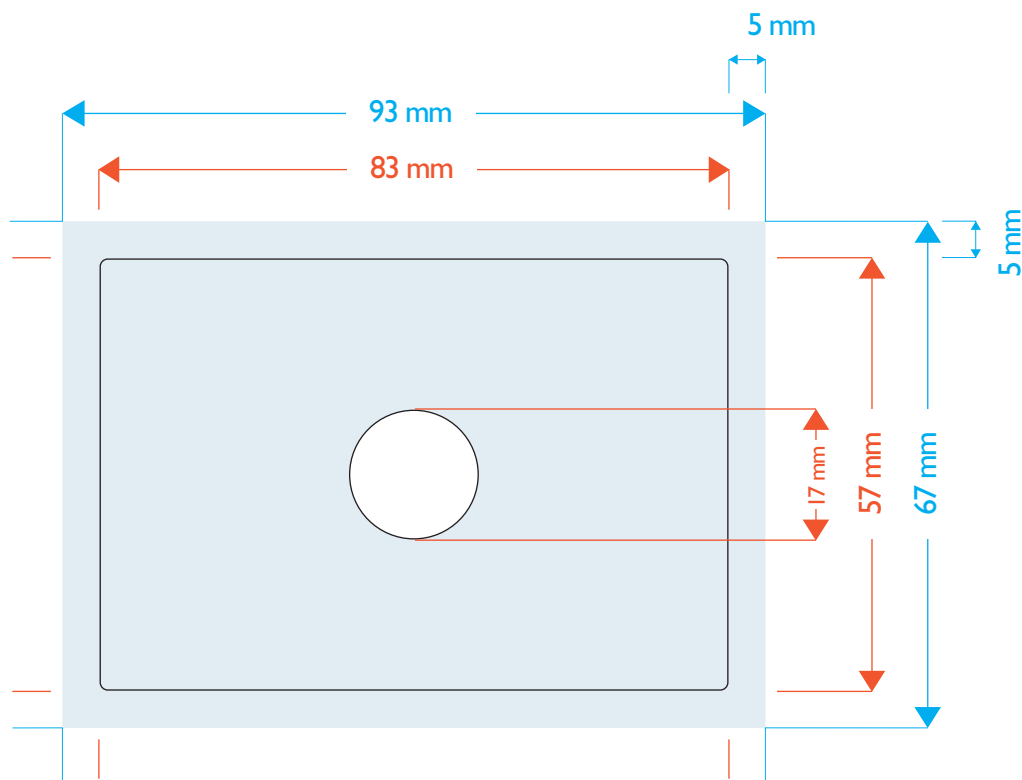

Cd cards Bords carrés

Cd cards Bords carrés (pressage : couleur en CMJN)
Formats de fichiers attendu : psd / pdf / jpg / ai
Résolution : 300 dpi

 Zone d'impression

 Trait de coupe (Vous pouvez nous fournir l'image sans le trou central)