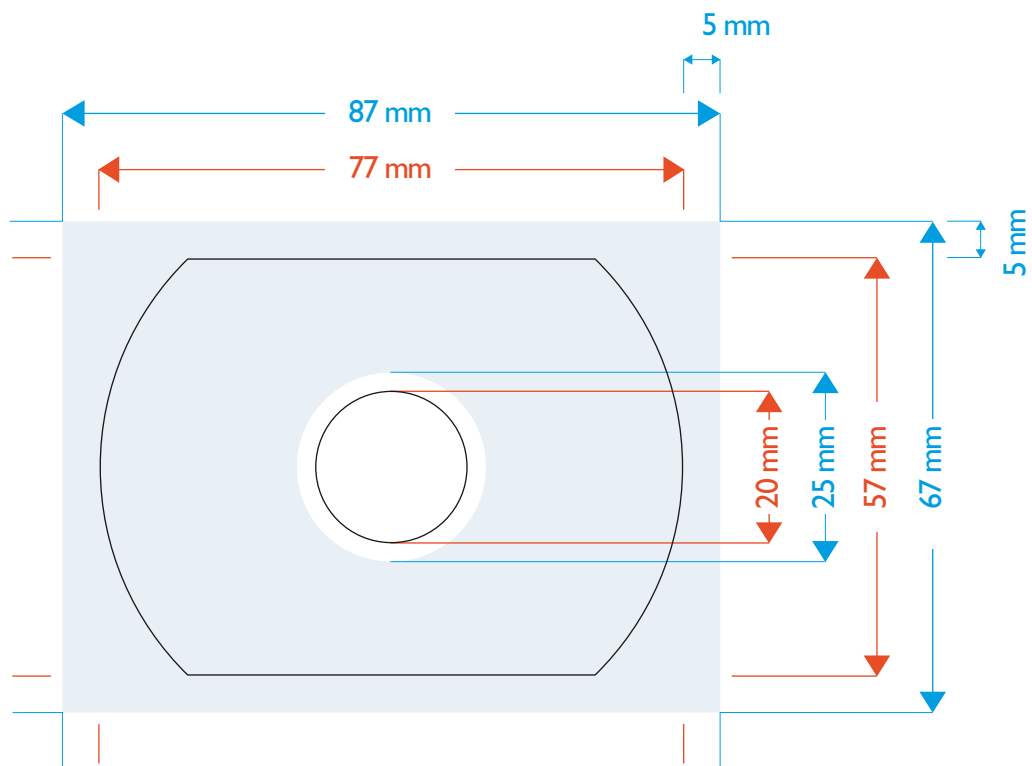

Cd cards Bords arrondis (gravure : couleurs en RVB)  
 Formats de fichiers attendu : psd / pdf / jpg / ai  
 Résolution : 300 dpi

 Zone d'impression

 Trait de coupe (Vous pouvez nous fournir l'image sans le trou central)