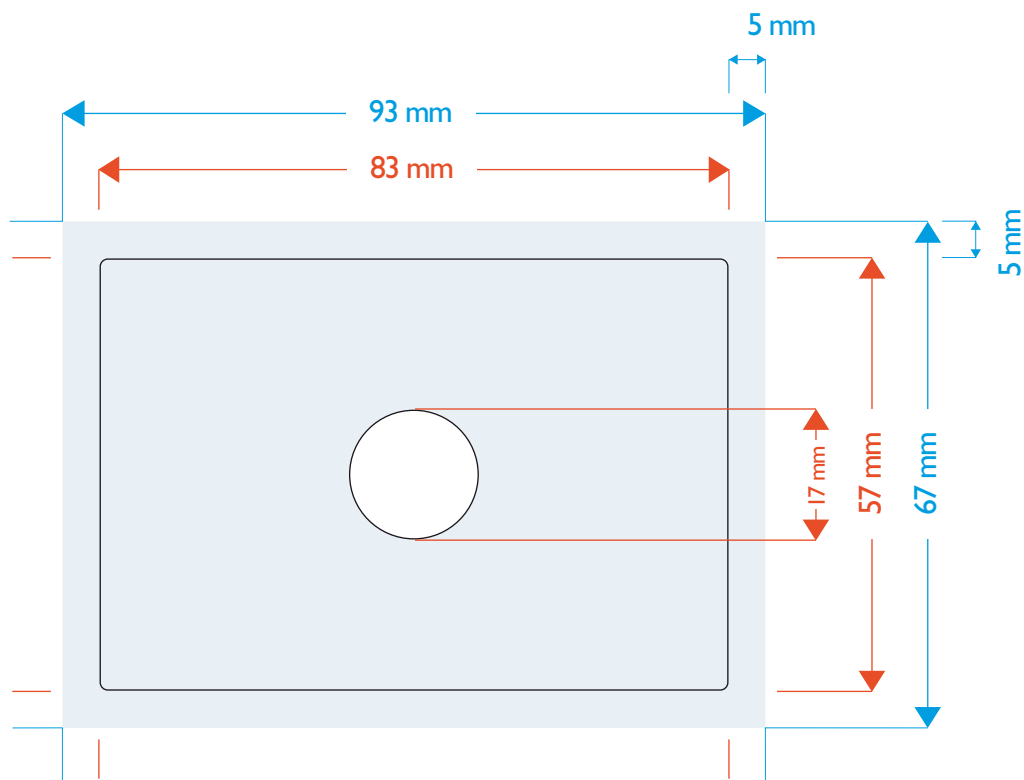

Cd cards Bords carrés

Cd cards Bords carrés (gravure : couleurs en RVB)
Formats de fichiers attendu : psd / pdf / jpg / ai
Résolution : 300 dpi

 Zone d'impression

 Trait de coupe (Vous pouvez nous fournir l'image sans le trou central)